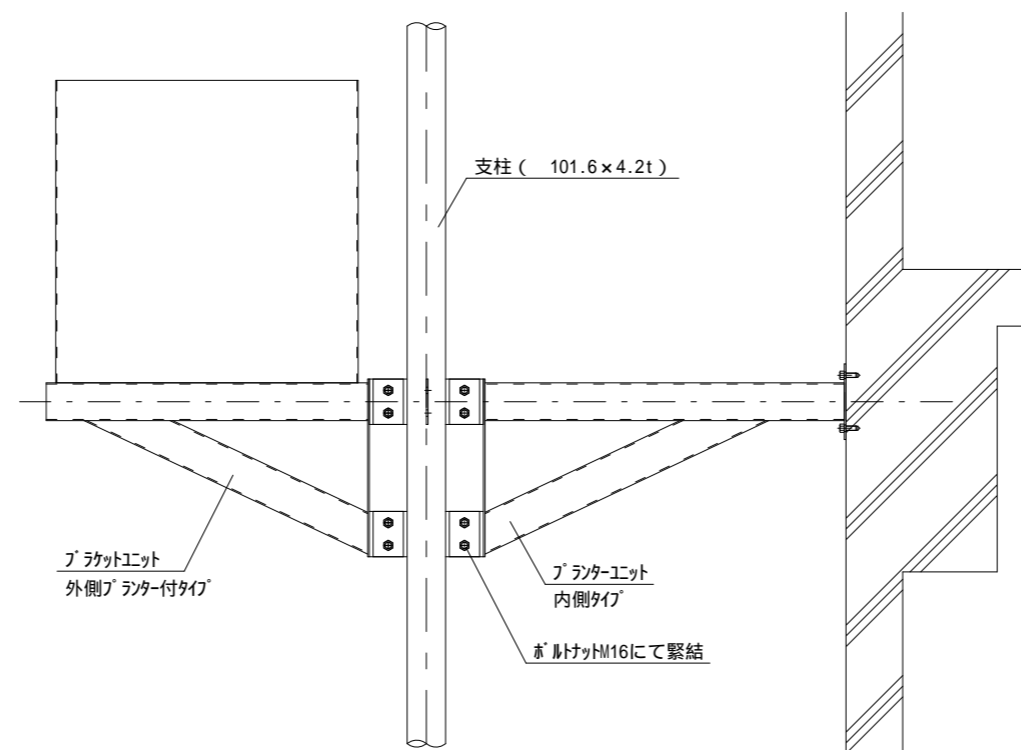

平面詳細図 S=1/20

平面詳細図 S=1/20

支柱取り付けピース個所詳細図 S=1/20

ブラケット外側プランター付タイプ詳細図 S=1/20