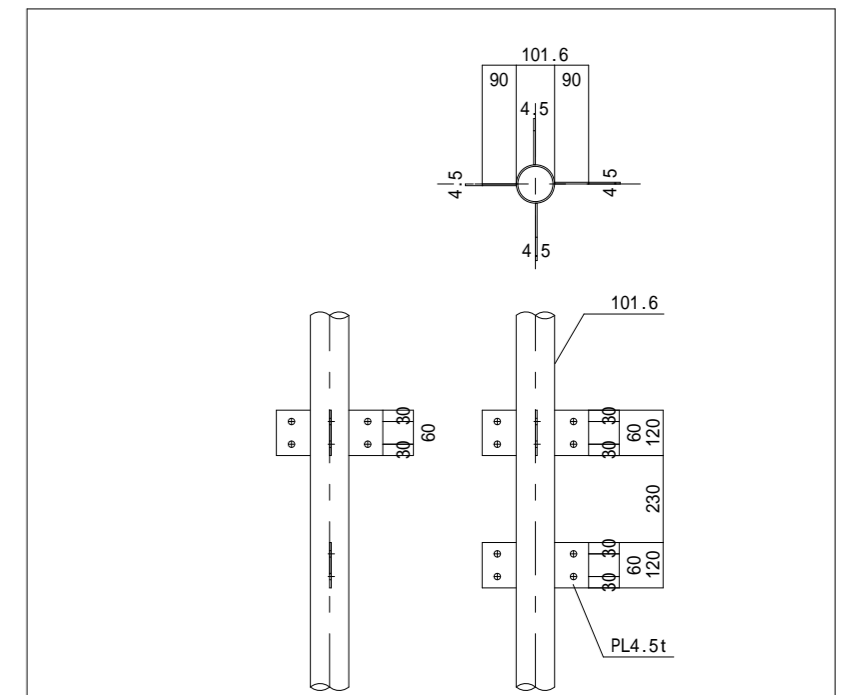

平面詳細図 S=1/20

平面詳細図 S=1/20

支柱取り付けピース個所詳細図 S=1/20

ブラケット外側プランター付タイプ詳細図 S=1/20