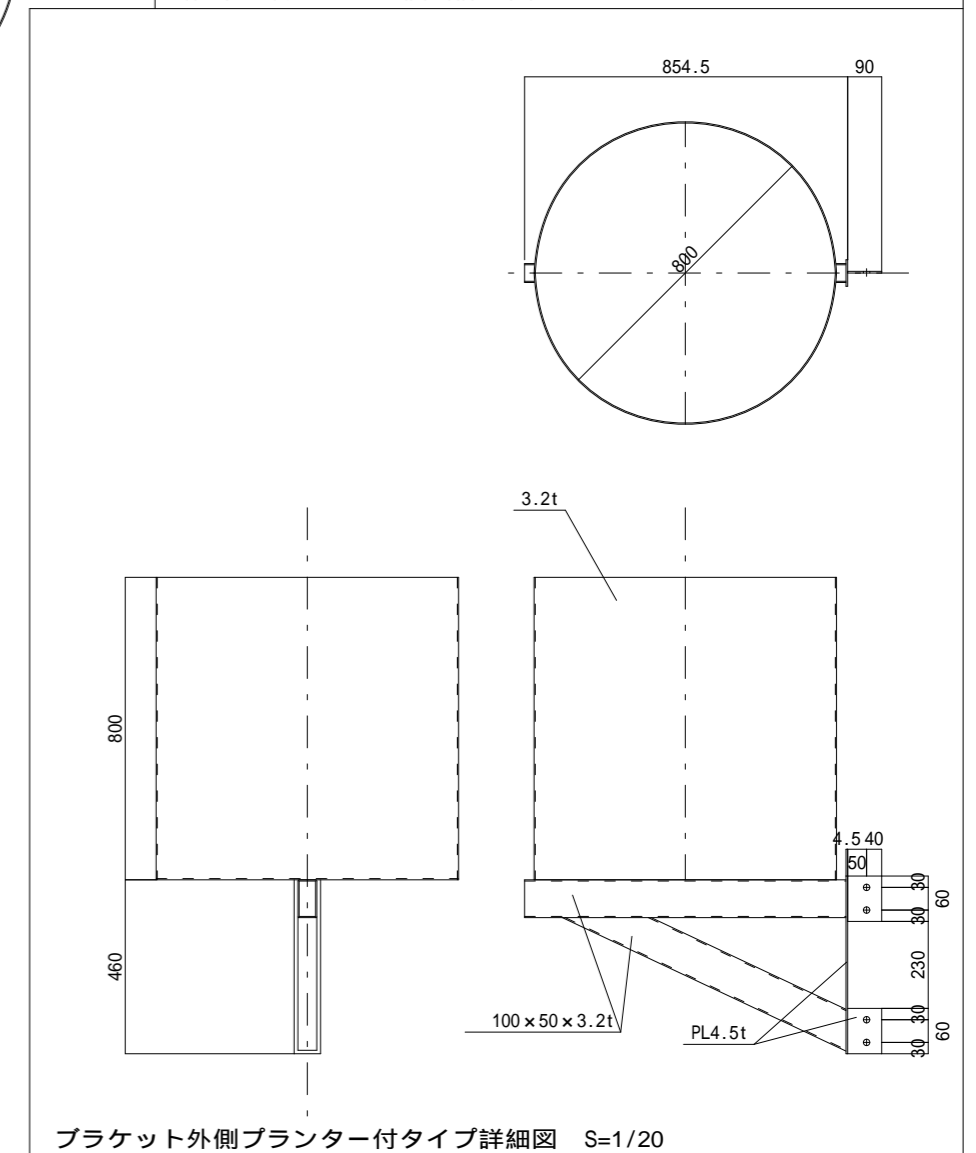

平面詳細図 S=1/20

平面詳細図 S=1/20

支柱取り付けピース個所詳細図 S=1/20

ブラケット外側プランター付タイプ詳細図 S=1/20