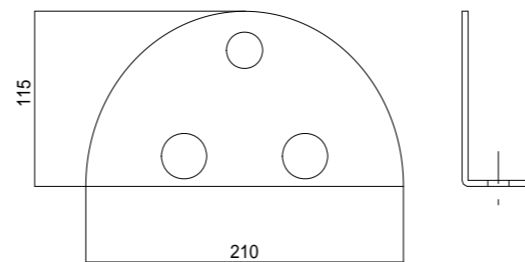

SR-F(ポータルタイプ)

R C 造

壁面支持金具 1/5

交差部固定金具 1/5

水平方向 パイプ間隔最大2m
垂直方向 パイプ間隔最大3m

養生パイプ 1/5

下部支持金具 1/5

壁面支持金具詳細 1/2