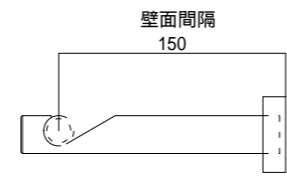

SR-F(ポータルタイプ)

R C 造

壁面支持金具 1/5

交差部固定金具 1/5

水平方向 パイプ間隔最大2m
垂直方向 パイプ間隔最大3m

養生パイプ 1/5

下部支持金具 1/5

壁面支持金具詳細 1/2