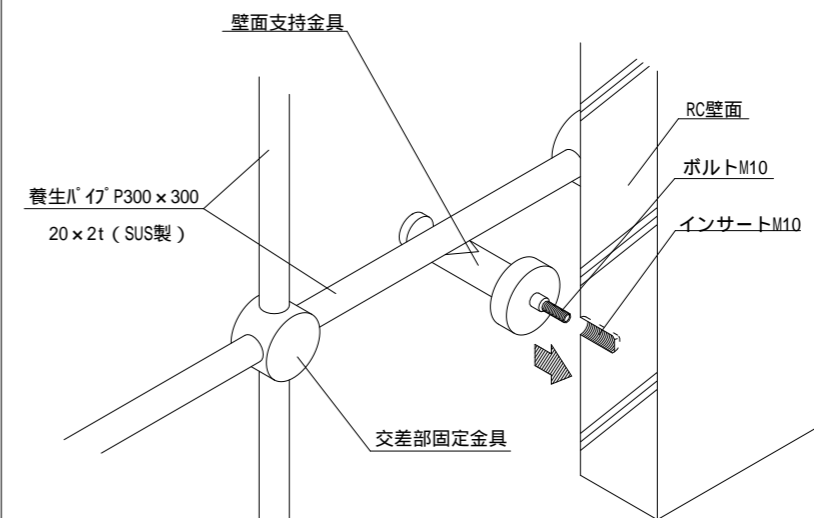

SR-F(ポータルタイプ)

R C 造

壁面支持金具 1/5

交差部固定金具 1/5

水平方向 パイプ間隔最大2m
垂直方向 パイプ間隔最大3m

養生パイプ 1/5

下部支持金具 1/5

壁面支持金具詳細 1/2

壁面指示金具取付概要

灌水システム概要