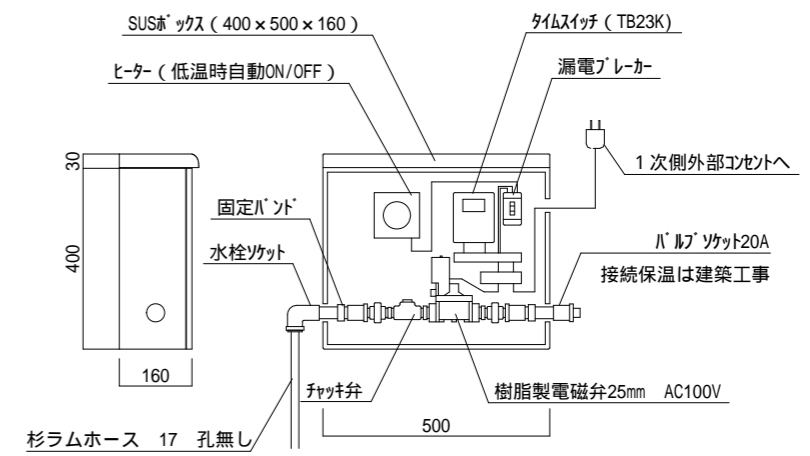

SR-F(ポータルタイプ)

R C 造

壁面支持金具 1/5

交差部固定金具 1/5

水平方向 パイプ間隔最大2m
垂直方向 パイプ間隔最大3m

養生パイプ 1/5

下部支持金具 1/5

壁面支持金具詳細 1/2

壁面指示金具取付概要

灌水システム概要