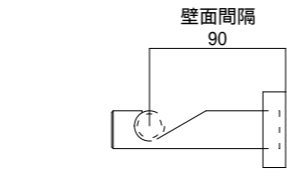

SR-F(ポータルタイプ)

R C 造

壁面支持金具 1/5

交差部固定金具 1/5

水平方向 パイプ間隔最大2m
垂直方向 パイプ間隔最大3m

養生パイプ 1/5

下部支持金具 1/5

壁面支持金具詳細 1/2