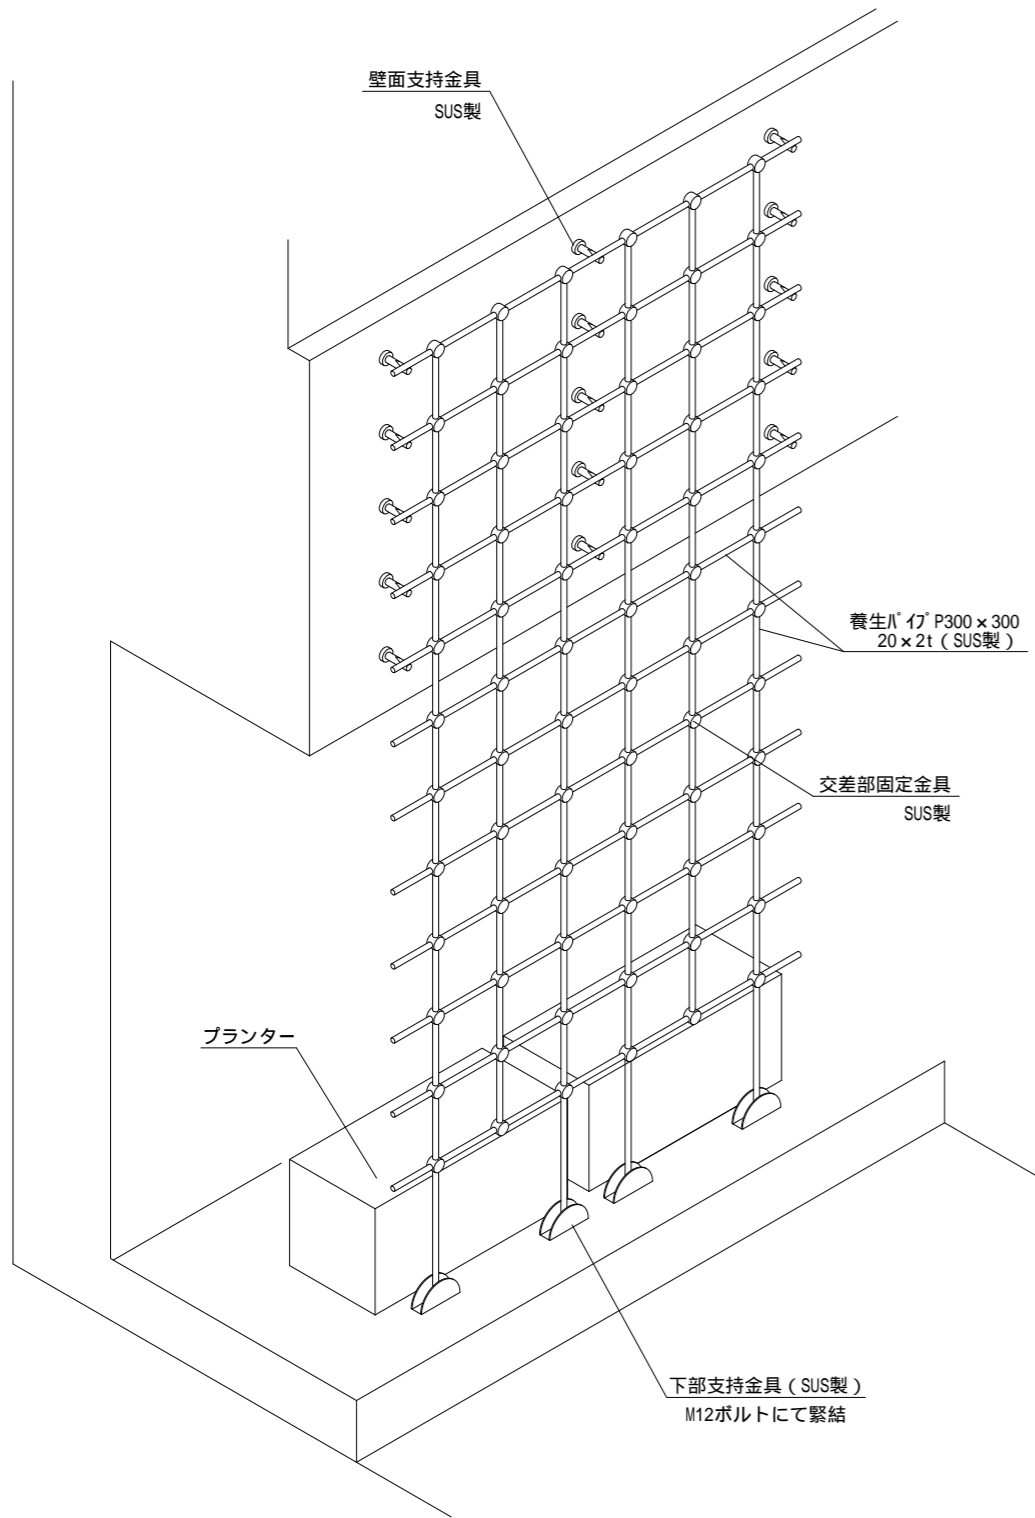

SR-F(ポータルタイプ)

R C 造

壁面支持金具 1/5

交差部固定金具 1/5

水平方向 パイプ間隔最大2m
垂直方向 パイプ間隔最大3m

養生パイプ 1/5

下部支持金具 1/5

壁面支持金具詳細 1/2

壁面指示金具取付概要

灌水システム概要