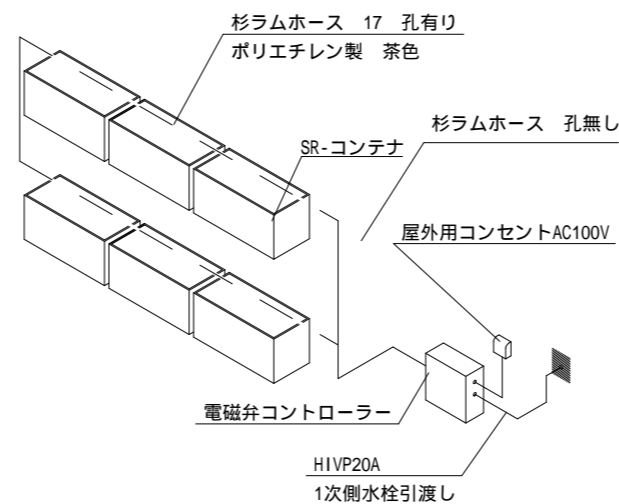

SR-F(ポータルタイプ)

R C 造

壁面支持金具 1/5

交差部固定金具 1/5

水平方向 パイプ間隔最大2m
垂直方向 パイプ間隔最大3m

養生パイプ 1/5

下部支持金具 1/5

壁面支持金具詳細 1/2

壁面指示金具取付概要

灌水システム概要