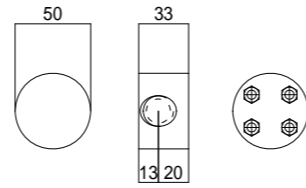

SR-F(ポータルタイプ)

R C 造

壁面支持金具 1/5

交差部固定金具 1/5

水平方向 パイプ間隔最大2m
垂直方向 パイプ間隔最大3m

養生パイプ 1/5

下部支持金具 1/5

壁面支持金具詳細 1/2