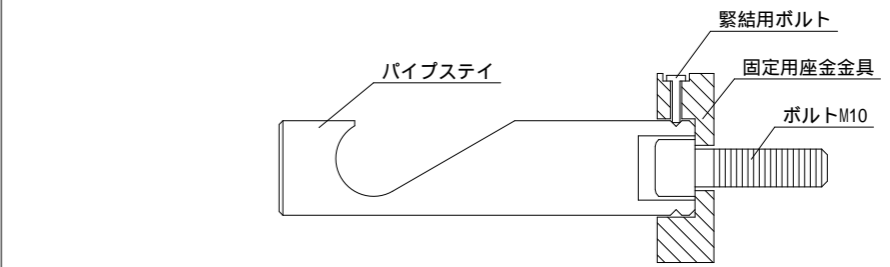

SR-F(ポータルタイプ)

R C 造

壁面支持金具 1/5

交差部固定金具 1/5

水平方向 パイプ間隔最大2m
垂直方向 パイプ間隔最大3m

養生パイプ 1/5

下部支持金具 1/5

壁面支持金具詳細 1/2

壁面指示金具取付概要

灌水システム概要