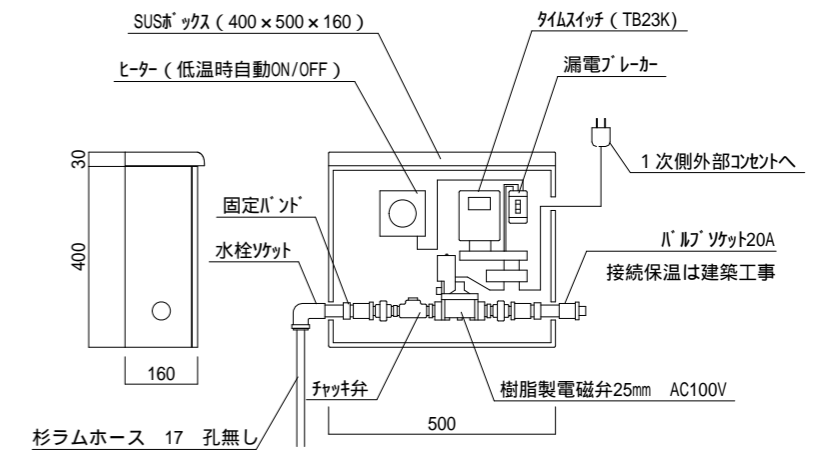

SR-F(ワイヤー登攀式)

R C 造

壁面支持金具
SUS製

壁面指示金具 1/5

ワイヤー緊張材 1/5

ワイヤー緊張材・ワイヤー交差部概要

壁面支持金具詳細 1/2

壁面指示金具取付概要

灌水システム概要