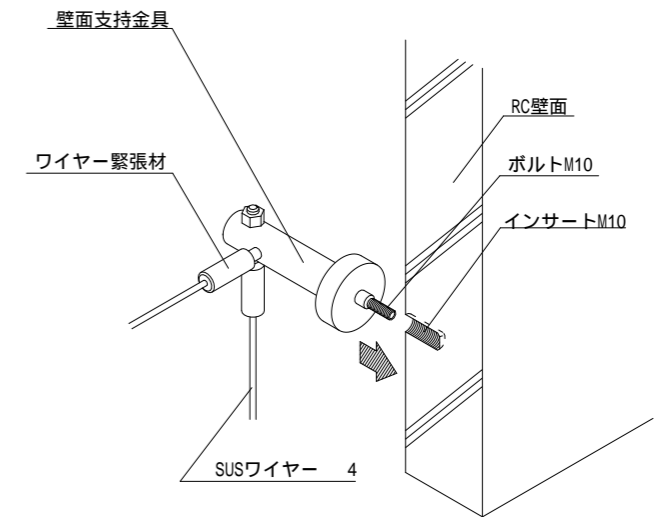

SR-F(ワイヤー登攀式)

R C 造

壁面支持金具
SUS製

壁面指示金具 1/5

ワイヤー緊張材 1/5

ワイヤー緊張材・ワイヤー交差部概要

壁面支持金具詳細 1/2

壁面指示金具取付概要

灌水システム概要