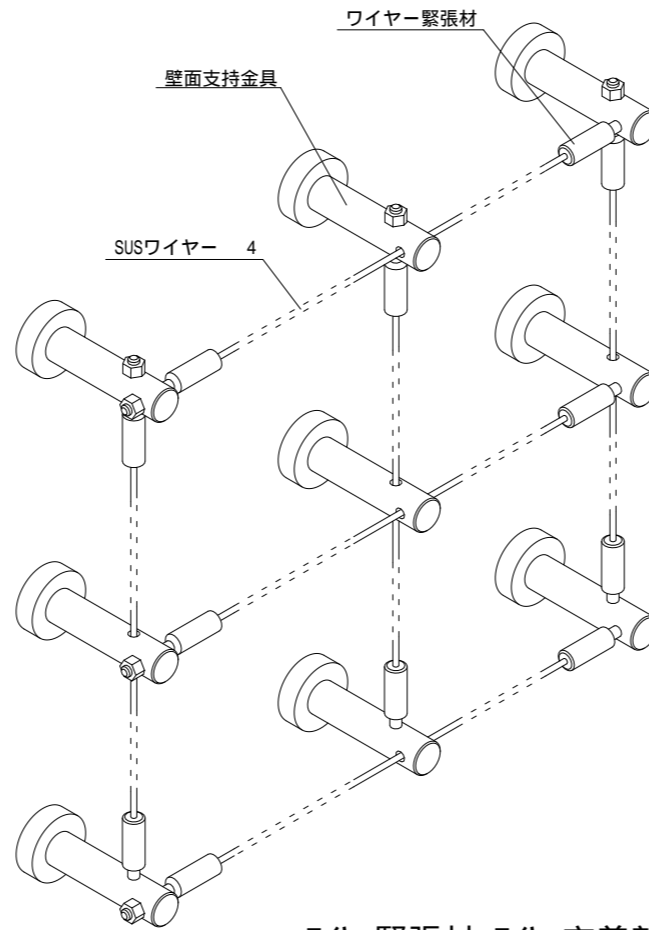

SR-F(ワイヤー登攀式)

R C 造

壁面支持金具
SUS製

壁面指示金具 1/5

ワイヤー緊張材 1/5

ワイヤー緊張材・ワイヤー交差部概要

壁面支持金具詳細 1/2

壁面指示金具取付概要

灌水システム概要