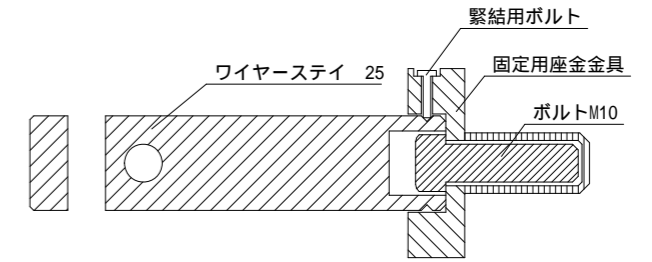

SR-F(ワイヤー登攀式)

R C 造

壁面支持金具
SUS製

壁面指示金具 1/5

ワイヤー緊張材 1/5

ワイヤー緊張材・ワイヤー交差部概要

壁面支持金具詳細 1/2

壁面指示金具取付概要

灌水システム概要