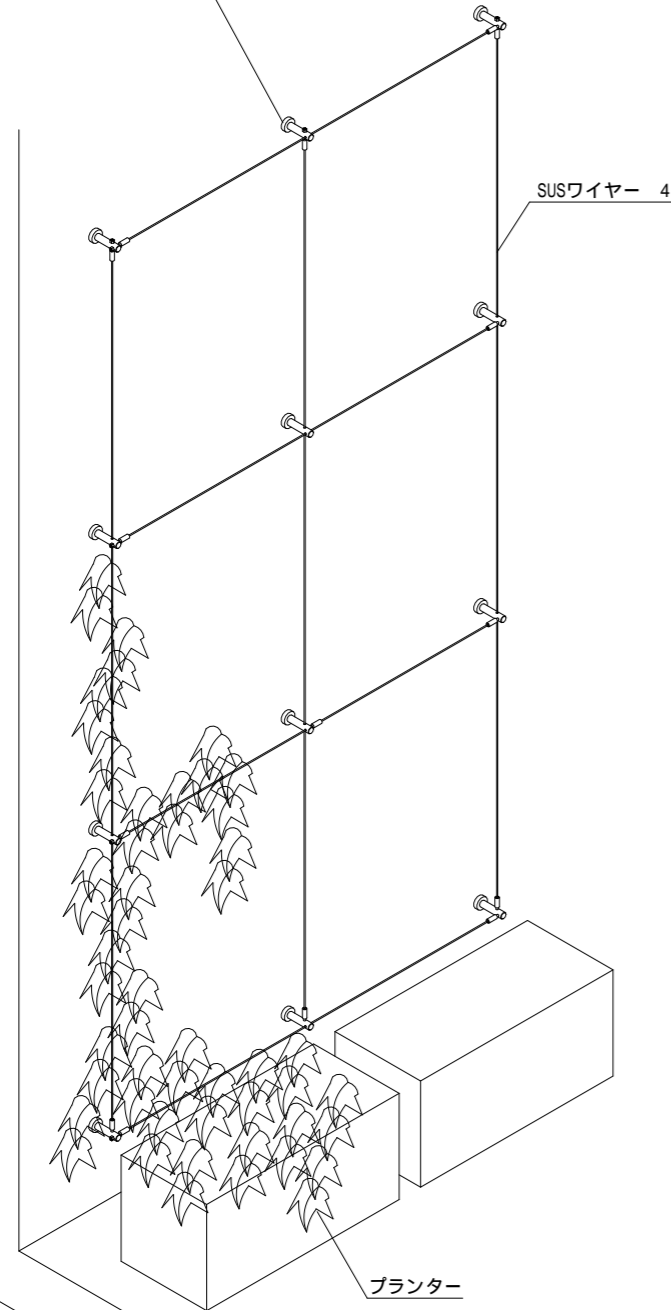

SR-F(ワイヤー登攀式)

R C 造

壁面支持金具
SUS製

壁面指示金具 1/5

ワイヤー緊張材 1/5

ワイヤー緊張材・ワイヤー交差部概要

壁面支持金具詳細 1/2

壁面指示金具取付概要

灌水システム概要