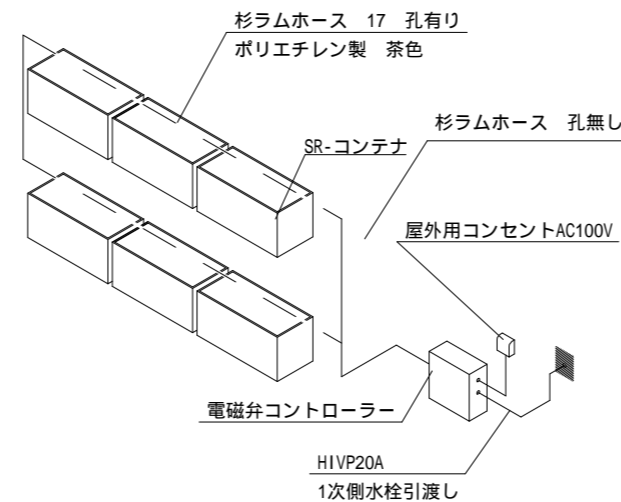

SR-F(ワイヤー登攀式)

R C 造

壁面支持金具
SUS製

壁面指示金具 1/5

ワイヤー緊張材 1/5

ワイヤー緊張材・ワイヤー交差部概要

壁面支持金具詳細 1/2

壁面指示金具取付概要

灌水システム概要