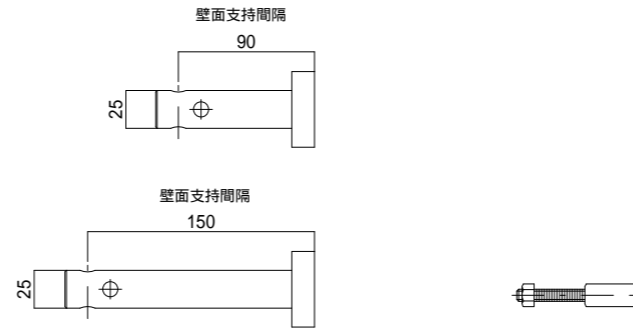

SR-F(ワイヤー登攀式)

R C 造

壁面支持金具
SUS製

壁面指示金具 1/5

ワイヤー緊張材 1/5

ワイヤー緊張材・ワイヤー交差部概要

壁面支持金具詳細 1/2

壁面指示金具取付概要

灌水システム概要